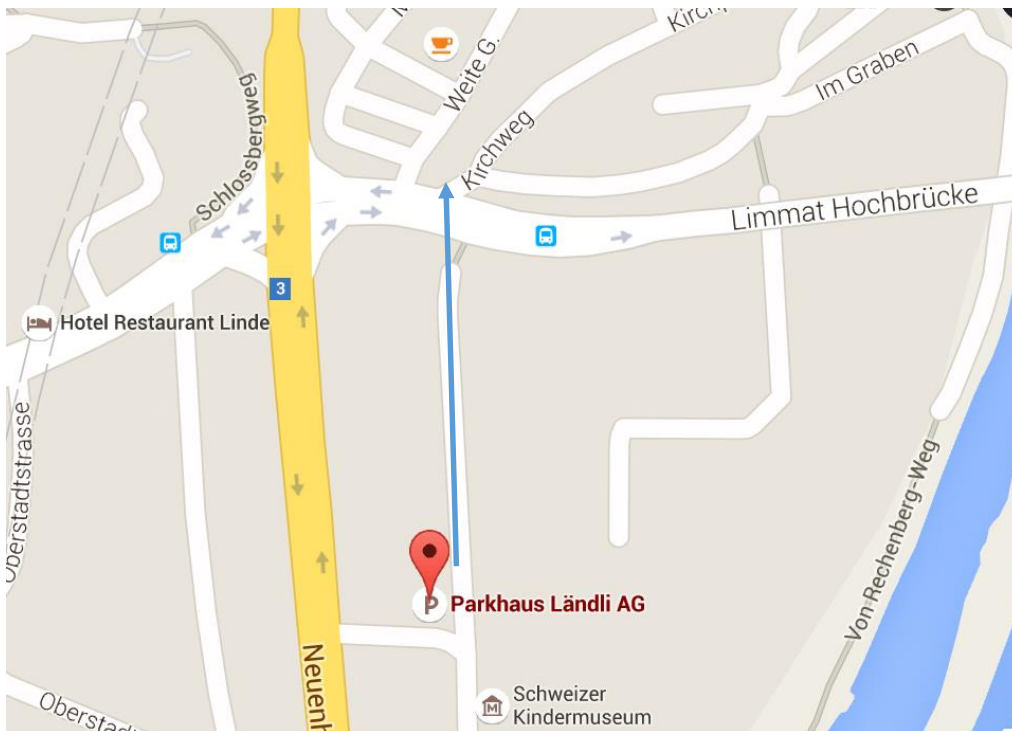

Mit dem Auto

Sie haben die Möglichkeit bei der Ausfahrt Neuenhof die Autobahn zu verlassen und Richtung Baden zu fahren. Kurz vor dem Schulhausplatz auf der rechten Seite befindet sich das Parkhaus Ländli.

Nach dem Verlassen des Parkhauses gehen Sie über die Hauptstrasse und sind bereits am Kirchweg 7 in Baden angelangt.

Unsere Adresse:

Outplacement50plus GmbH
Kirchweg 7, 2. Stock
5400 Baden

Telefon: 056 / 493 76 40
Mobil: 079 / 473 06 22

Bitte beachten Sie:

Der Schulhausplatz befindet sich im Umbau.
Sie müssen mit Einschränkungen in der Zufahrt rechnen!