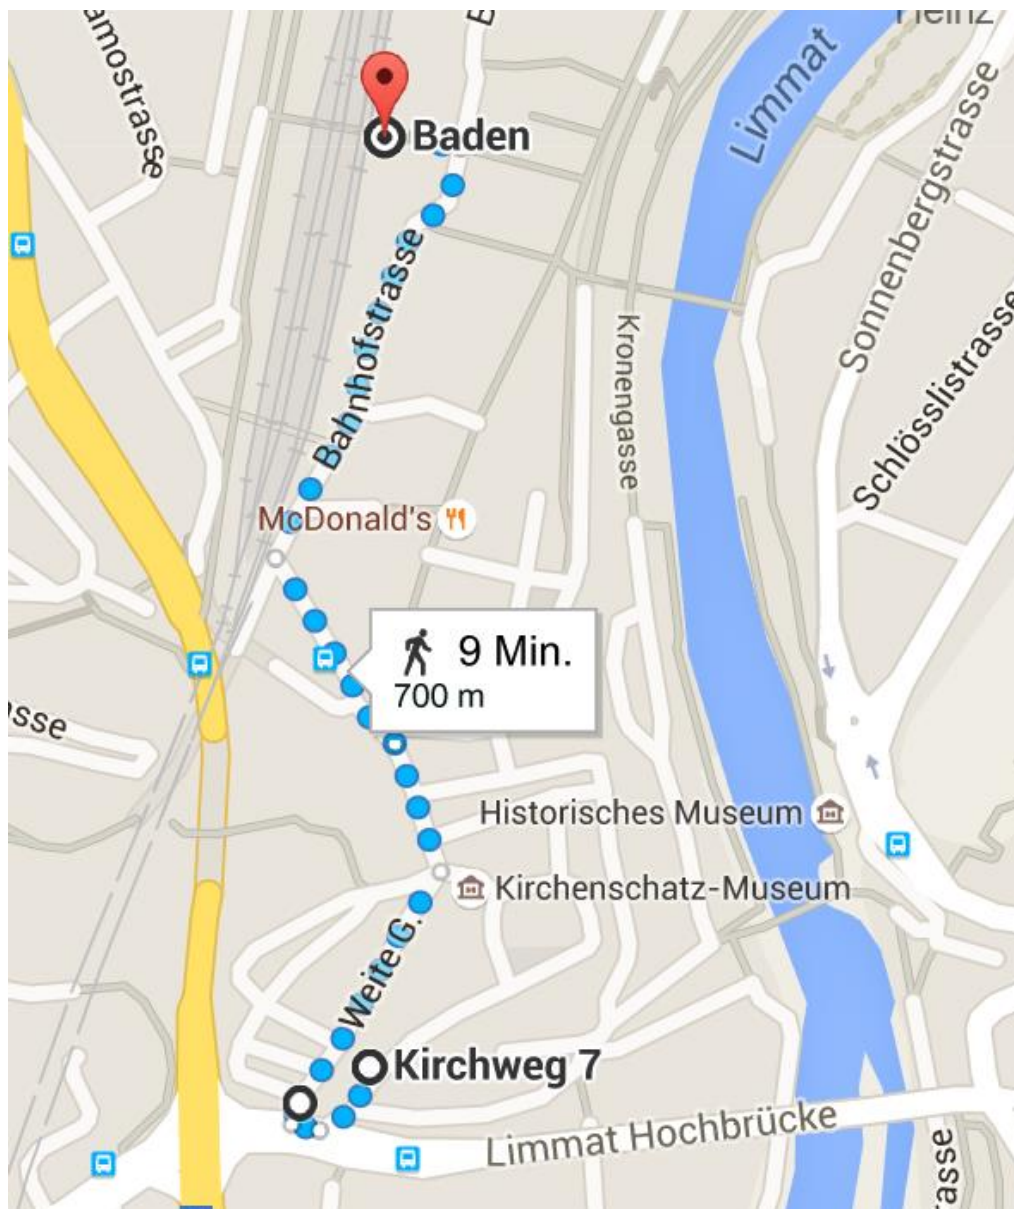

So erreichen Sie uns am besten

Mit dem Zug

Sie kommen mit dem Zug am Bahnhof Baden an. Verlassen Sie den Bahnhof auf der Ostseite und folgen Sie der Bahnhofstrasse bis zum Manor am Schlossbergplatz. Gehen Sie durch das Stadttor in die Weite Gasse und folgen Sie dieser bis ans Ende. Gehen Sie um den Subway und halten Sie sich links, nach 30 Meter haben Sie den Eingang zum Kirchweg 7 erreicht.

Mit dem Auto

Sie haben die Möglichkeit bei der Ausfahrt Neuenhof die Autobahn zu verlassen und Richtung Baden zu fahren. Kurz vor dem Schulhausplatz auf der rechten Seite befindet sich das Parkhaus Ländli.